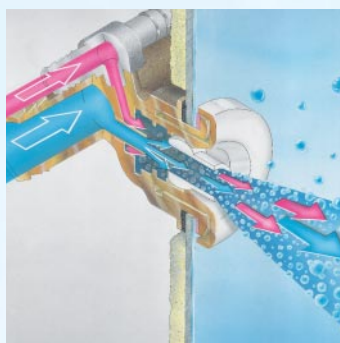

Kleine Kratzer lassen sich leicht auspolieren, selbst größere Schäden sind reparabel. Sie haben die Wahl zwischen vielen schönen Farben. Sehen Sie dazu Seite 34.

Der Materialaufbau. Die Oberfläche besteht aus vakuumverformtem Sanitär-Acryl. Dann folgt zur statischen Festigkeit ein Außenmantel aus glasfaserverstärktem Polyester. Dadurch sind alle Modelle freitragend und können ohne Hinterfüllung betrieben werden. Ein integriertes Stahlträgergestell mit justierbaren Füßen gibt die perfekte Standfestigkeit. Zusätzliche Wärmedämmung wird durch eine Schicht von Polyurethanschaum erzielt - auch ein Zeichen für Perfektion im Whirlpoolbau.

*Aus gutem Hause:
Langjährige Erfahrung und
das „Know How“ im
Whirlpoolbau machten uns zu einem
der führenden deutschen Hersteller.*

DAS LUFTSPRUDEL-SYSTEM

Alle RivieraPools haben serienmäßig ein vollständig integriertes Luftkanalsystem in Sitz-, Liege- und Fußbereich. Ein speziell für diesen Zweck entwickeltes Gebläse preßt Luft unter hohem Druck in dieses Kanalsystem, die aus einer Vielzahl von Düsen in den Pool eintritt. Das Ergebnis: Gleichmäßige Körpermassage im ganzen Pool - von der einsitzigen Wanne bis hin zum Whirlpool mit Überflutungsrinne. Das ganze ist bequem vom Wannenrand aus über Sensortaster stufenlos regelbar, vom sanften Prickeln bis hin zum starken Brodeln.

DAS AIRJET-MASSAGE-SYSTEM

Hierbei wird warmes Whirlpoolwasser unter hohem Druck durch Düsen gepreßt, die in unterschiedlicher Zahl in Wand- und Bodenbereich angebracht sind. Diese Düsen sind nach dem Venturi-Prinzip aufgebaut, so daß der Wasserstrahl eine einstellbare Menge an Luft mitreißt. Dadurch wird der Massagestrahl weiter oder enger. Das Ergebnis: Kraftvolle, punktuelle Massagewirkung. Ob als Vitajet-System in Whirlwannen oder als Jet Pak in privaten Whirlpools. Dieses System sollte in keinem Pool fehlen.