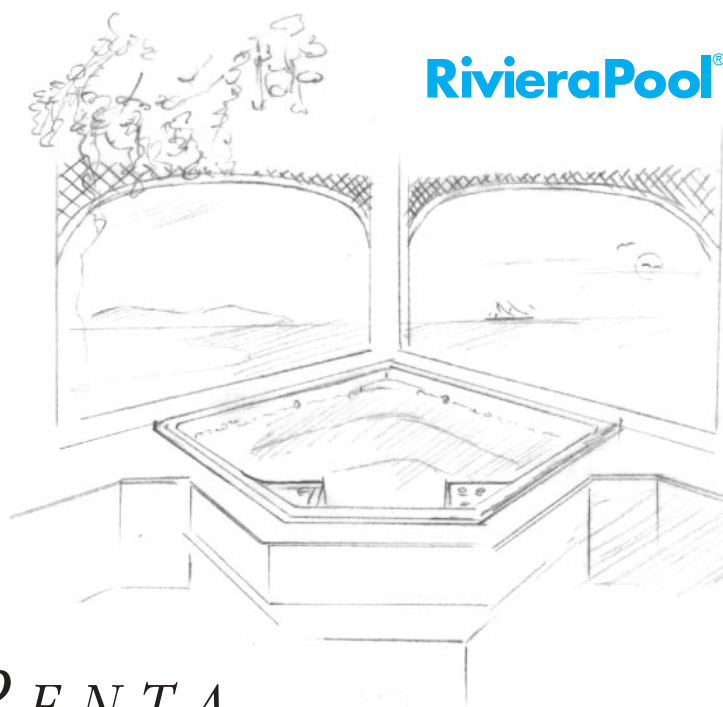

Fünf Ecken für vier Personen. Ein Whirlpool, der jede Anordnung in Ihrem Baderaum mitmacht. Große Sitzplätze und sehr viel Platz für ein großzügiges Whirlbad. Zwei eingeformte, profilierte Treppenstufen und ein Handlauf sorgen für den sicheren Einstieg.

Punktuell strahlende Düsen können bei Whirlpools dieser Größenklasse nicht nur zur Rückenmassage eingesetzt werden. Auch im Fuß- und Schulter- / Nackenbereich wirkt das Airjet-System kraftvoll und belebend. Der Clou: Der Penta 195 L verfügt über eine superbequeme Liegefläche. Auch hier ist das Luftsprudelsystem aktiv und macht Ihren Körper nahezu schwerelos. Entspannung, wie es sie nur in einem Whirlpool gibt.