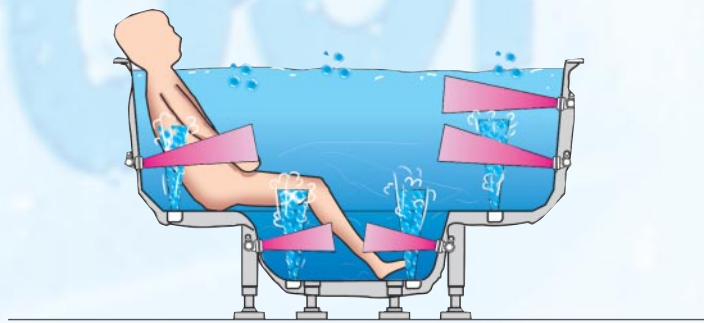

Ein Whirlpool, der viel am Körper bewirken soll, braucht aber nicht nur wirksame Technik, sondern sinnvolle Düsenanordnungen zur punktuellen Massage. Denn der gebündelte Strahl von Wasser und Luft soll genau da wirken, wo Sie es brauchen.

Bei RivieraPool legen Fachleute die optimalen Leistungen und Positionen der Düsen fest. Unsere „Standard“-Positionen stellen einen Querschnitt der Massagebedürfnisse des Menschen dar.

Die Düsen sind je nach Whirlpool-Modell paarweise im Rückenbereich angeordnet und im Schulter-/ Nackenbereich. Bei tiefen Whirlpool-Modellen wirken einzelne Airjets zusätzlich als Fußmassage.

Für die genaue Düsenanordnung Ihres Whirlpools fordern Sie bitte das jeweilige technische Datenblatt an.

*DAS WHIRLBAD:
WIRKSAME MASSAGE DURCH
STARKE, FUNKTIONELLE TECHNIK
SINNVOLLE DÜSENANORDNUNGEN VON
„STANDARD“ BIS „INDIVIDUELL“*