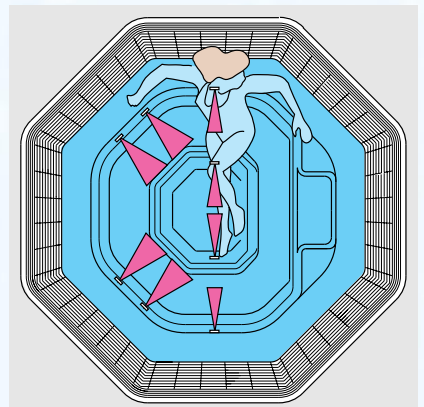

Ein Whirlpool, der viel am Körper bewirken soll, braucht aber nicht nur wirksame Technik, sondern sinnvolle Düsenanordnungen zur punktuellen Massage. Denn der gebündelte Strahl von Wasser und Luft soll genau da wirken, wo Sie es brauchen.

Bei RivieraPool legen Fachleute die optimalen Leistungen und Positionen der Düsen fest. Unsere „Standard“-Positionen stellen einen Querschnitt der Massagebedürfnisse des Menschen dar.

Die Düsen sind je nach Whirlpool-Modell paarweise im Rückenbereich angeordnet und im Schulter-/ Nackenbereich. Bei tiefen Whirlpool-Modellen wirken einzelne Airjets zusätzlich als Fußmassage.

Für die genaue Düsenanordnung Ihres Whirlpools fordern Sie bitte das jeweilige technische Datenblatt an.

*DAS WHIRLBAD:
WIRKSAME MASSAGE DURCH
STARKE, FUNKTIONELLE TECHNIK
SINNVOLLE DÜSENANORDNUNGEN VON
„STANDARD“ BIS „INDIVIDUELL“*