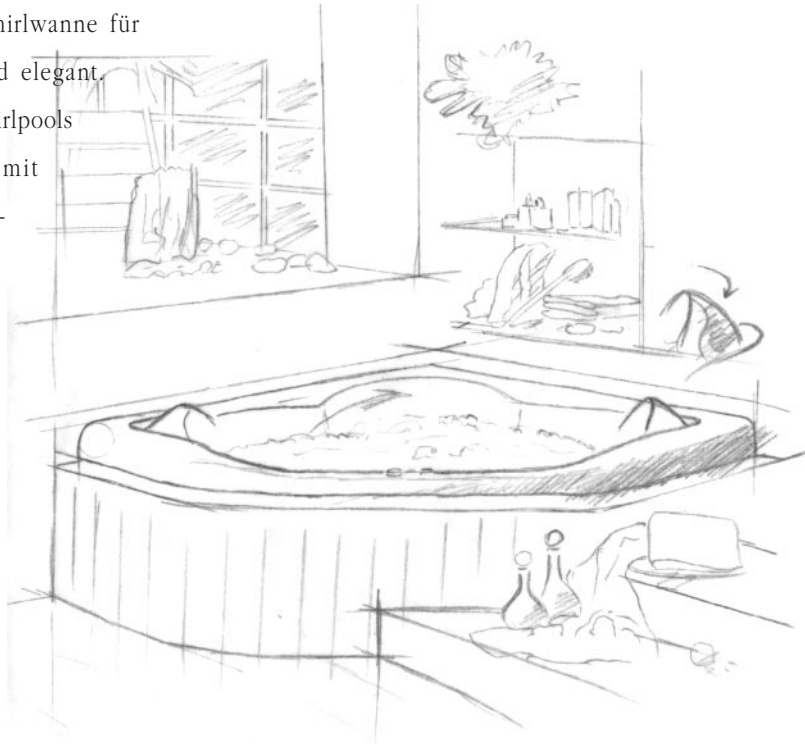

DIE DREIECKS- BEZIEHUNG.

Der Corner Tub ist die ideale Whirlwanne für den Eck-Einbau, platzsparend und elegant. Sie ist, wie alle anderen RivieraWhirlpools aus Sanitär-Acryl tiefgezogen, mit Polyester verstärkt und mit PU-Hartschaum rundum isoliert. Zwei Personen haben innen reichlich Platz für das große Whirlvergnügen oder die Jet-Massage. Beide Sitzplätze sind mit einer bequemen Rückenlehne und hochgezogener Kopfstütze versehen. Das ist besonders angenehm, weil der Nacken beim Whirlbad nicht auskühlt. Schwabwasser wird durch die integrierte Rinne in die Wanne zurückgeführt. Der Corner Tub II hat drei Sitzplätze, damit auch der Nachwuchs auf seine Kosten kommt. Erst so wird das Bad zum Familienbad.