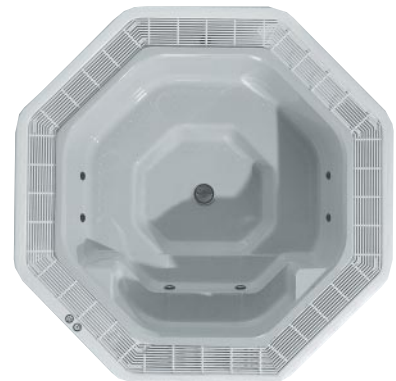

Angebaute Überflutungsrinne,
umlaufende Sitzbank für 4 Personen, Luftkanalsystem mit 70 Düsen,
Füllmenge: 1.450 l, eingebautes Trägergestell, Maß: 283 x 283 cm.

CASCAIDA

M I T Ü B E R F L U T U N G S R I N N E
W H I R L P O O L S

*ACHT ECKEN LASSEN BITTEN:
 BADESPASS FÜR GOURMETS.*

RivieraPool®

OCTAGON
 PUBLIC 255

*Angebaute Überflutungsrinne,
 umlaufende Sitzbank für 4 Personen,
 Luftkanalsystem mit 70 Düsen,
 Füllmenge: 1.450 l, eingebautes Trägergestell,
 Maß: 253 x 253 cm.*

OCTAGON PUBLIC 355 L

Angebaute Überflutungsrinne, auch mit Treppe an der kurzen Seite zu haben: „Octagon 355 K“, umlaufende Sitzbank für 6 Personen, Luftkanalsystem mit 70 Düsen, Füllmenge: 2.300 l, eingebautes Trägergestell, Maß: 253 x 353 cm.

OCTAGON PUBLIC 285

*Angebaute Überflutungsrinne,
 umlaufende Sitzbank für 5 Personen, Luftkanalsystem mit 70 Düsen,
 Füllmenge: 2.100 l, eingebautes Trägergestell, Maß: 283 x 283 cm.*

ROMAN PUBLIC

Wenn man einem Modell vollendete Eleganz nachsagen kann, dann dem Roman public. Er strahlt die Harmonie eines formvollendeten Beckenkörpers aus. Genug Raum für vier bis fünf Personen. Ein Whirlpool, der auch in puncto Funktion keine Frage unbeantwortet läßt: 70 Luftdüsen arbeiten gegen verspannte Muskeln an, beleben Körper und Geist. Mit der passenden Airjet-Massage-Anlage ist Roman der Dynamo für Ihren Kreislauf, wenn Sie wollen, zu jeder Zeit. Wohlig warmes Wasser von Körpertemperatur, kraftvoll pulsierendes Luft-/ Wassergemisch sorgen schon morgens für einen vitalen Tag.