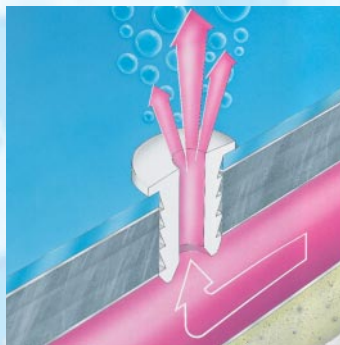

Die Acryl-Oberfläche Ihres Whirlpools. Alle RivieraPools haben eine pflegeleichte, hygienische und hautsympathische Oberfläche aus Sanitär-Acryl. Wir verwenden nur bestes Markenmaterial, das auf lange Dauer das hält, was es verspricht.

Kleine Kratzer lassen sich leicht auspolieren, selbst größere Schäden sind reparabel. Sie haben die Wahl zwischen vielen schönen Farben. Sehen Sie dazu Seite 34.

Der Materialaufbau. Die Oberfläche besteht aus vakuumverformtem Sanitär-Acryl. Dann folgt zur statischen Festigkeit ein Außenmantel aus glasfaserverstärktem Polyester. Dadurch sind alle Modelle freitragend und können ohne Hinterfüllung betrieben werden. Ein integriertes Stahlträgergestell mit justierbaren Füßen gibt die perfekte Standfestigkeit. Zusätzliche Wärmedämmung wird durch eine Schicht von Polyurethanschaum erzielt - auch ein Zeichen für Perfektion im Whirlpoolbau.

DAS AIRJET-MASSAGE-SYSTEM

Hierbei wird warmes Whirlpoolwasser unter hohem Druck durch Düsen gepreßt, die in unterschiedlicher Zahl in Wand- und Bodenbereich angebracht sind. Diese Düsen sind nach dem Venturi-Prinzip aufgebaut, so daß der Wasserstrahl eine einstellbare Menge an Luft mitreißt. Dadurch wird der Massagestrahl weiter oder enger. Das Ergebnis: Kraftvolle, punktuelle Massagewirkung. Ob als Vitajet-System in Whirlwannen oder als Jet Pak in privaten Whirlpools. Dieses System sollte in keinem Pool fehlen.